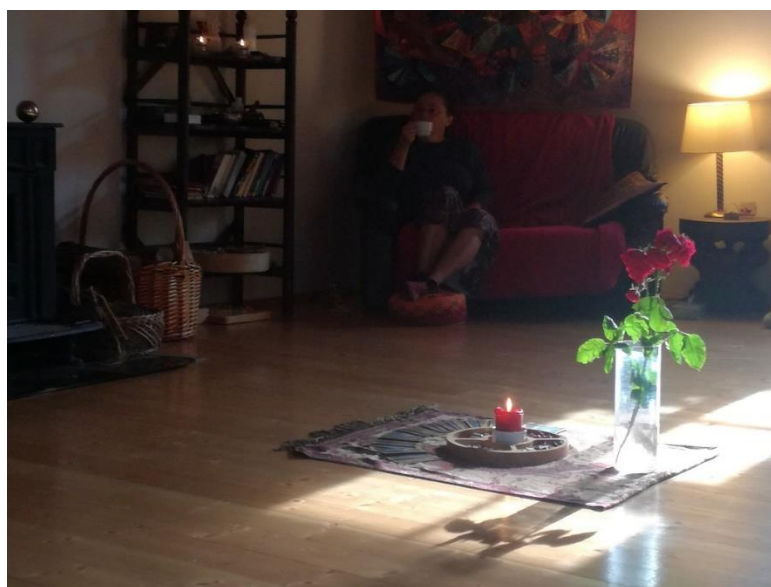

**TŘÍDENNÍ konstelace od čtvrtka do neděle,
začátek ve čtvrtek podvečer,
příjezd po 17 hod:
Začínáme konstelovat v 19 hodin!
Konec neděle odpoledne asi v 16 hodin.**